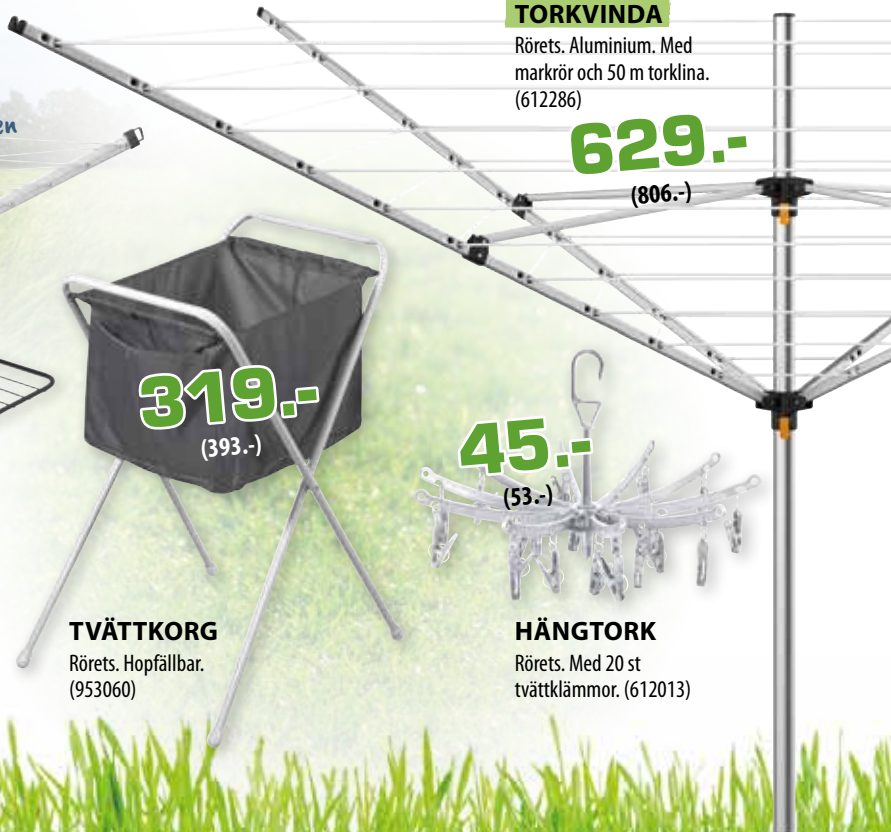

TORKVINDA

Brabantia. Vggfast. Aluminium/rostfritt stål. 24 m torklina. (612539)

359.-
(433.-)

TORKSTATIV

Rörets. 18 m torklina. (953070)

TORKVINDA

Rörets. Aluminium. Med markrör och 50 m torklina. (612286)

629.-
(806.-)